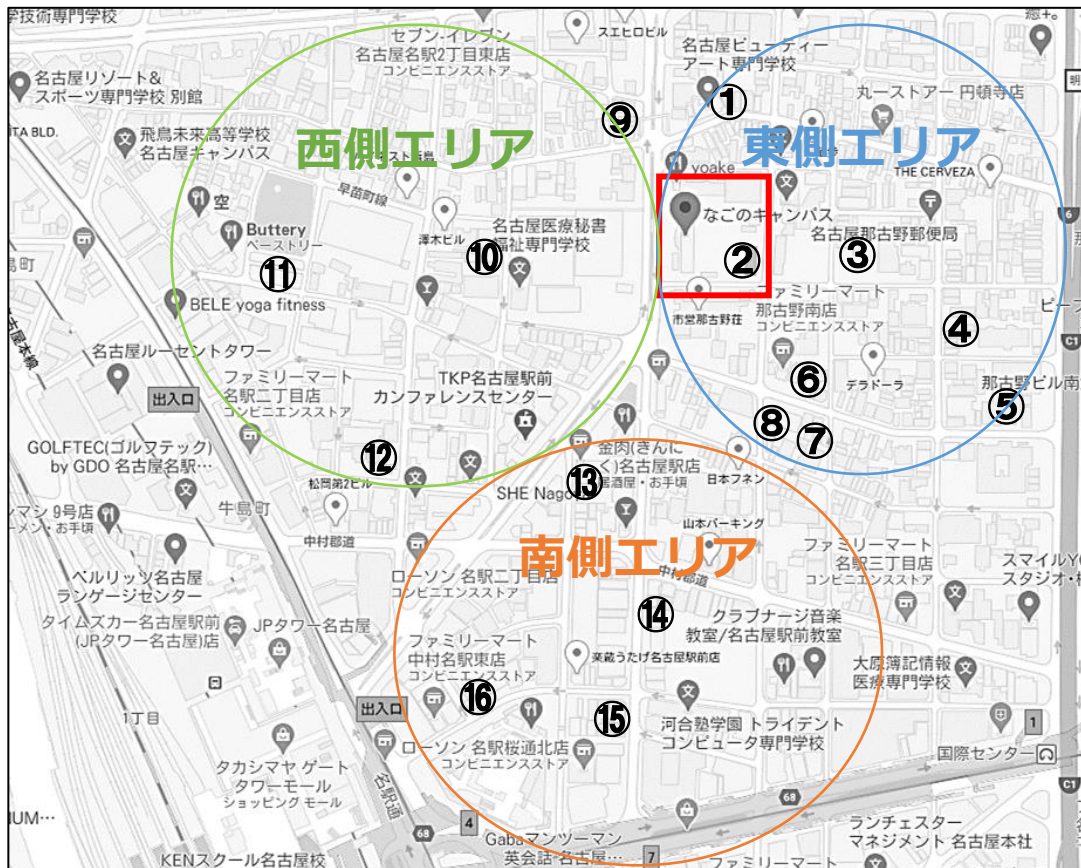

アグリクロス in なごのキャンパス 周辺駐車場ガイド

↓至名古屋駅

①	三井のリパーク円頓寺駐車場(¥400/1h)	⑨	三井のリパーク名駅第 36(¥400/1h)
②	名鉄協商 なごのキャンパス(¥300/1h)	⑩	三井のリパーク名駅 2 丁目第 3(¥400/1h)
③	タイムズ那古野 2 丁目第 2(¥440/1h)	⑪	三井のリパーク 名駅第 40(¥400/1h)
④	名鉄協商 那古野 2 丁目第 3(¥400/1h)	⑫	名鉄協商 名駅北(¥800/1h)
⑤	名鉄協商 那古野 2 丁目駐車場(¥400/1h)	⑬	名鉄協商名駅 3 丁目第 6(¥800/1h)
⑥	名鉄協商 那古野第 5(¥300/1h)	⑭	名鉄協商 名駅 3 丁目第 3(¥400/1h)
⑦	名鉄協商 名駅 3 丁目第 9(¥400/1h)	⑮	名鉄協商 名駅 3 丁目第 8(¥900/1h)
⑧	名鉄協商 那古野第 4(¥300/1h)	⑯	三井のリパーク 名駅第 31(¥900/1h)